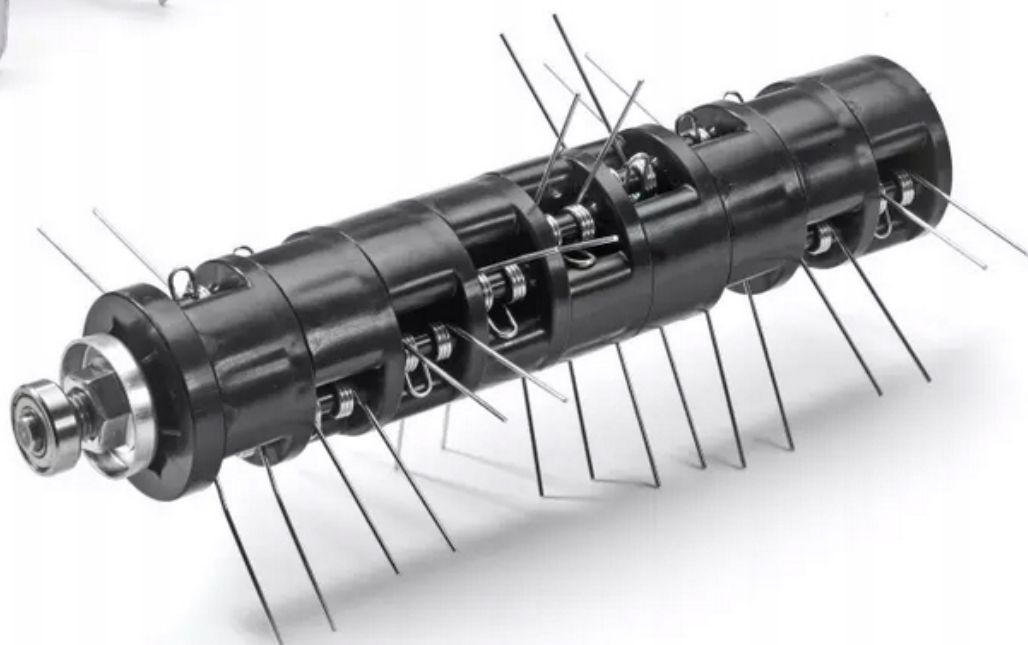

## Wertykulator Stiga 32 cm 1300 W

Cena	<b>630,00 zł</b>
Numer katalogowy	<b>SV 213</b>
Kod producenta	<b>SV 213</b>
Kod EAN	<b>5905280210505</b>
Kod producenta	<b>SV 213</b>
EAN (GTIN)	<b>5905280210505</b>
Regulacja głębokości roboczej	<b>z regulacją</b>
Głębokość robocza max	<b>6</b>
Szerokość robocza	<b>32</b>
Informacje dodatkowe	<b>funkcja aeracji</b>
Seria	<b>WERTYKULATOR AERATOR STIGA SV 213 E</b>
Moc silnika	<b>1300</b>
Moc silnika spalinowego	<b>1.8</b>
Waga narzędzia	<b>9.8</b>
Zasilanie	<b>elektryczne</b>
Rodzaj	<b>wertykulator</b>
Waga produktu z opakowaniem jednostkowym	<b>10</b>
Marka	<b>Stiga</b>

### Opis produktu

**Wertykulator elektryczny SV 213 E zapewni prawidłowy wzrost Twojemu trawnikowi**

**Kosz o pojemności 40 L zapewni czystość po przeprowadzonej wertykulacji trawnika**

**Wymień wałek z nożami na wałek ze sprężynami w zależności od efektu jaki chcesz osiągnąć**

Wertykulator STIGA SV 213 E jest wyposażony w silnik elektryczny o mocy 1300 W i dwa wymienne układy robocze: 36 zębów sprężynowych do aeracji i 16 noży do wertykulacji. Głębokość pracy można ustawić w zakresie od -6 do +4 mm. Mech i zanieczyszczenia zbierane są do 40-litrowego kosza montowanego z tyłu. Urządzenia SV 213 E można używać jako wertykulatora do przygotowania powierzchni gleby lub wertykulatora trawnika do nacinania gleby, zapewniając lepszy dostęp wody i tlenu do żywych korzeni trawy i usuwając obumarłe. Ten proces przyspiesza wzrost nowych pędów i warunkuje rozwój pięknego i zadbanego trawnika. Pozwala też zredukować ilość mchu i oszczędzić na nawozie.

### SYSTEM PRACY

- Typ noży 16 stalowych noży lub 36 sprężyn
- Szerokość robocza 32 cm
- Głębokość robocza od -6 mm do +4 mm
- Regulacja głębokości Centralna