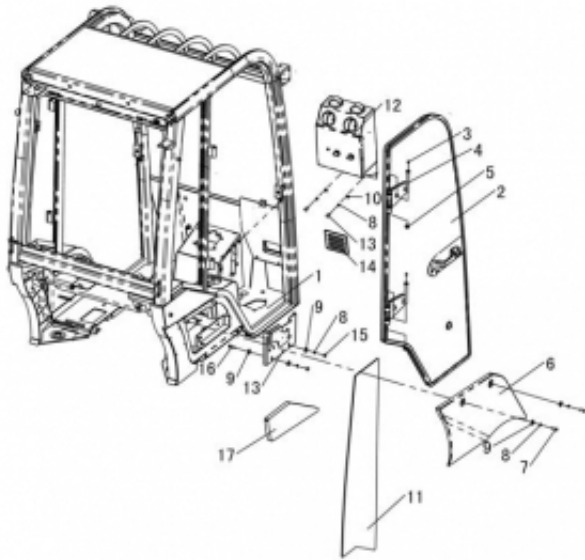

Link do produktu: <https://czescidochinczyka.pl/szyba-drzwi-eurotrac-w11-prawa-poz-2-pow-2017rok-p-80.html>

Szyba drzwi Eurotrac w11 prawa - poz. 2 pow. 2017rok

Cena	2 600,00 zł
Dostępność	Na zamówienie
Czas wysyłki	5 dni
Numer katalogowy	810-472001-200R

Opis produktu