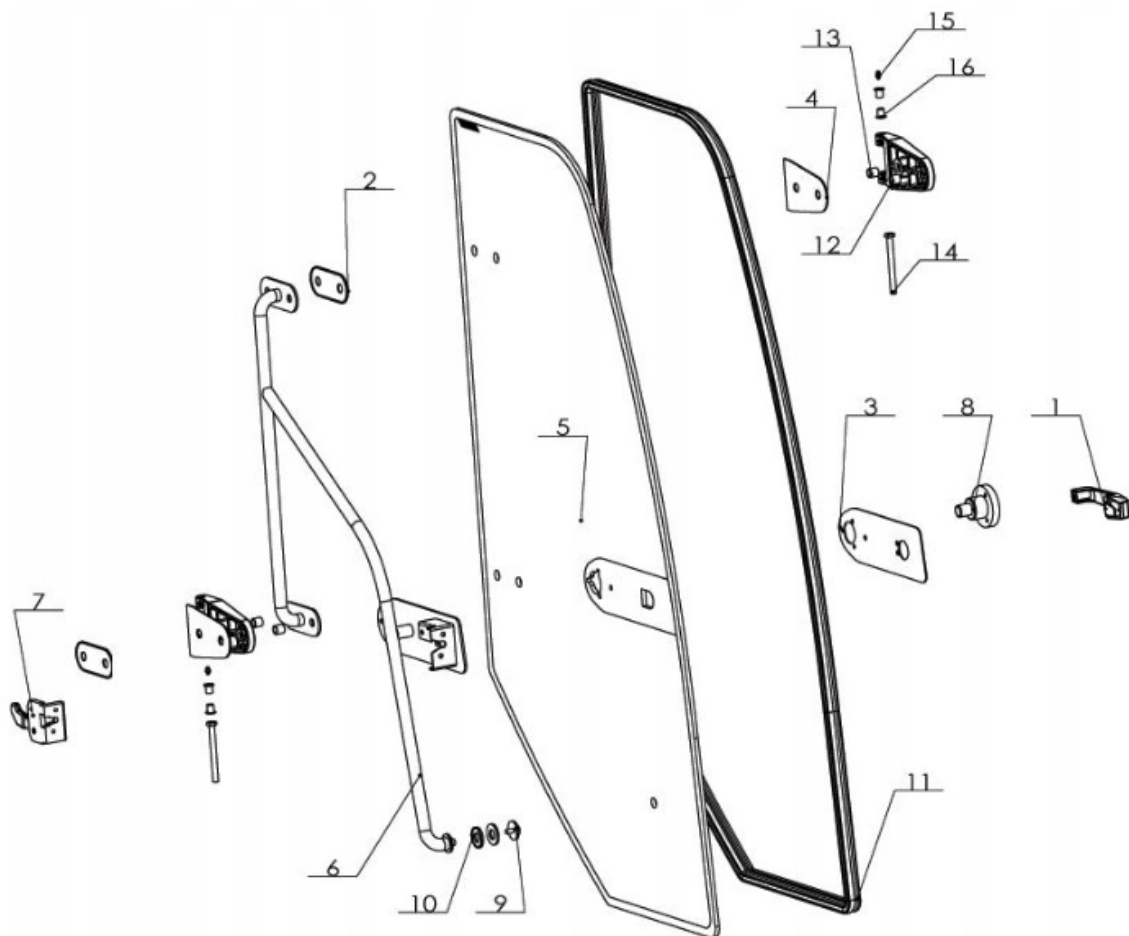

Dane aktualne na dzień: 04-04-2025 18:00

Link do produktu: <https://czescidochinczyka.pl/szyba-boczna-drzwi-ladowarka-eurotrac-w12-od-2020-roku-zamiennik-p-323.html>

SZYBA BOCZNA DRZWI ŁADOWARKA EUROTRAC W12 (od 2020 roku) ZAMIENNIK

Cena	1 530,00 zł
Dostępność	Dostępny
Czas wysyłki	3 dni
Producent części	bez marki
Numer katalogowy części	850-472001-300
Typ maszyny	Ładowarka
Marka maszyny	Inna

Opis produktu

Szyba boczna lewa / prawa ładowarka Eurotrac

Marka: EUROTRAC

Model: W11, W12, W13

Umiejscowienie w kabinie: boczna lewa / prawa

Barwa: przezroczysta

Otwory montażowe: 4

Wypukłość: płaska

Grubość / nadruk: 6 mm / nie

Numer katalogowy: