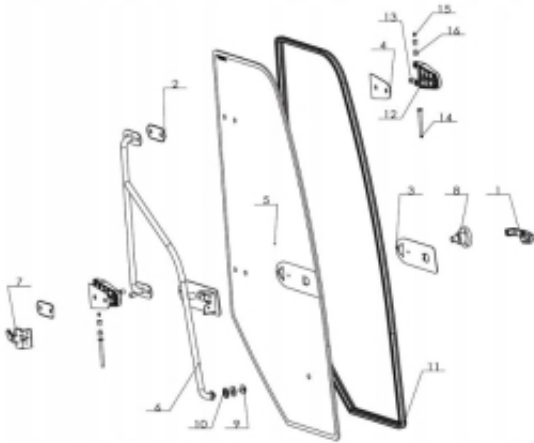

Dane aktualne na dzień: 04-04-2025 18:00

Link do produktu: <https://czescidochinczyka.pl/szyba-boczna-drzwi-ladowarka-eurotrac-w12-od-2020-roku-zamiennik-p-323.html>

SZYBA BOCZNA DRZWI ŁADOWARKA EUROTRAC W12 (od 2020 roku) ZAMIENNIK

Cena	1 530,00 zł
Dostępność	Dostępny
Czas wysyłki	3 dni
Producent części	bez marki
Numer katalogowy części	850-472001-300
Typ maszyny	Ładowarka
Marka maszyny	Inna

Opis produktu

Szyba boczna lewa / prawa ładowarka Eurotrac

Marka: EUROTRAC

Model: W11, W12, W13

Umiejscowienie w kabinie: boczna lewa / prawa

Barwa: przezroczysta

Otwory montażowe: 4

Wypukłość: płaska

Grubość / nadruk: 6 mm / nie

Numer katalogowy: